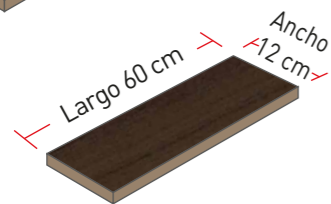

Espesor 10/2mm
Caja: 1.44 m²