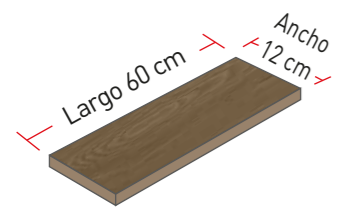

Colección LIGNUM HERRINGBONE