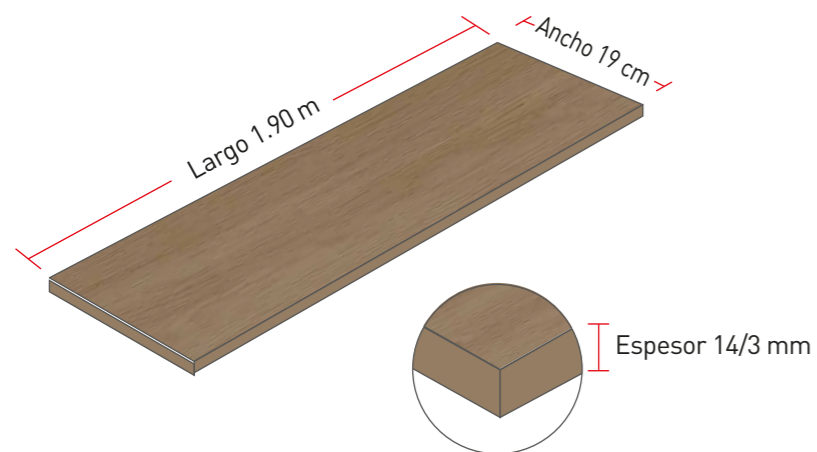

Quercia

Caja: 8 tablonces / 2.888 m²
Acabado: Barniz UV | Especie: Roble

Nebbia

ALBA

BELLORIA

MARRONE

IVOIRE

NEBBIA