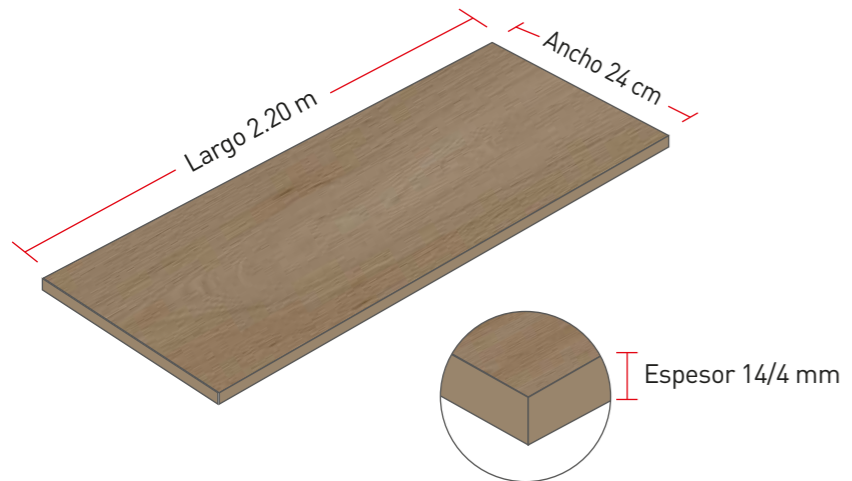

Alba

Belloria

Ivoire

Caja: 6 tablonos / 3.168 m²
Acabado: Barniz UV | Especie: Roble

Ivoire

BELLORIA

ALBA

IVOIRE