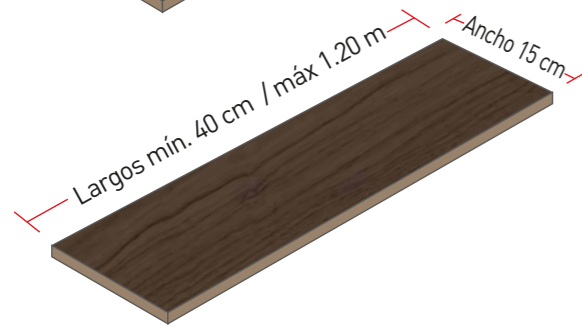

VOLCANO

WIND

WINTER

Colección WALNUTS

Espesor 8.6/0.6mm
Caja: 3.048 m²

Wild Walnut

Espesor 12/0.6 mm
Caja: 1.44 m²

Tropical Walnut