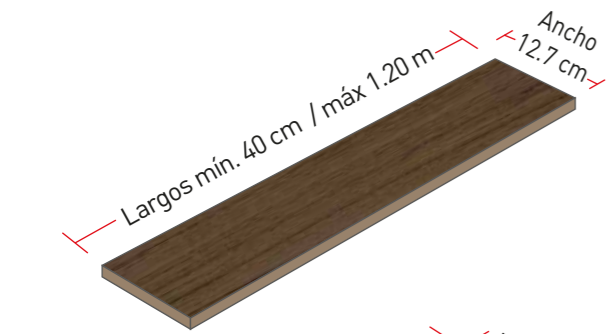

Colección WALNUTS

Espesor 8.6/0.6mm
Caja: 3.048 m²