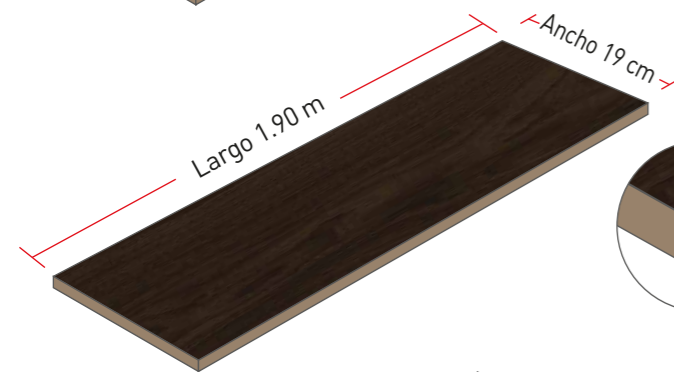

VOLCANO

WIND

WINTER

Colección WALNUTS

Espesor 8.6/0.6mm
Caja: 3.048 m²

Wild Walnut

Espesor 12/0.6 mm
Caja: 1.44 m²

Tropical Walnut