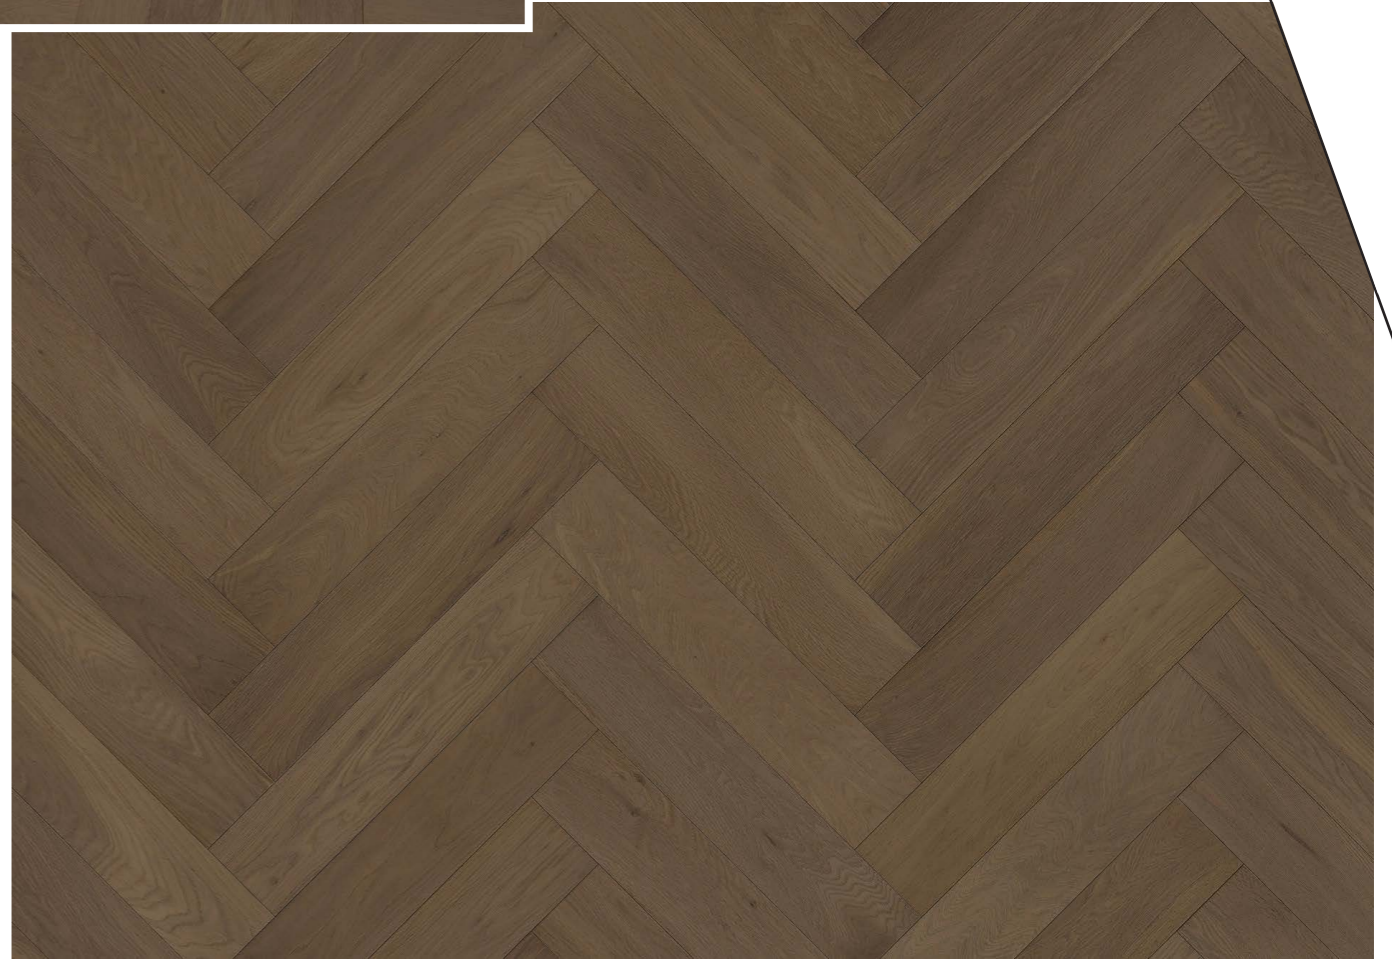

Alba

BELLORIA