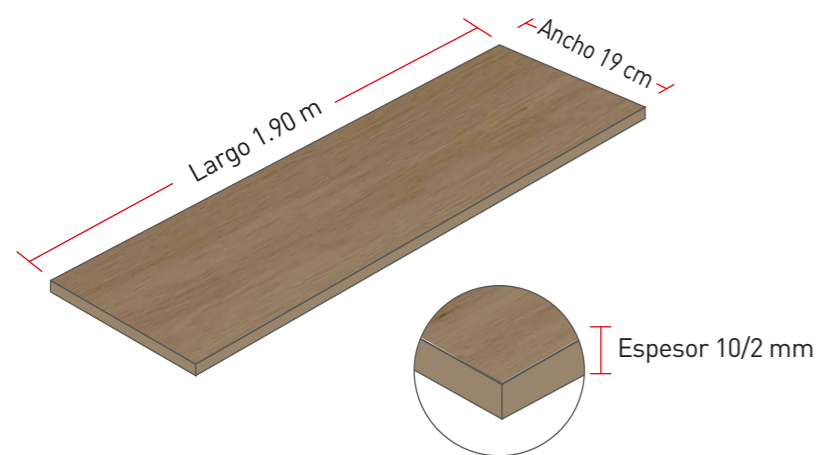

ALBA

BELLORIA

IVOIRE

MARRONE

Colección TERRA

Caja: 8 tablonos / 2.888 m²
Acabado: Barniz UV | Especie: Roble

Sunset

SUNSET