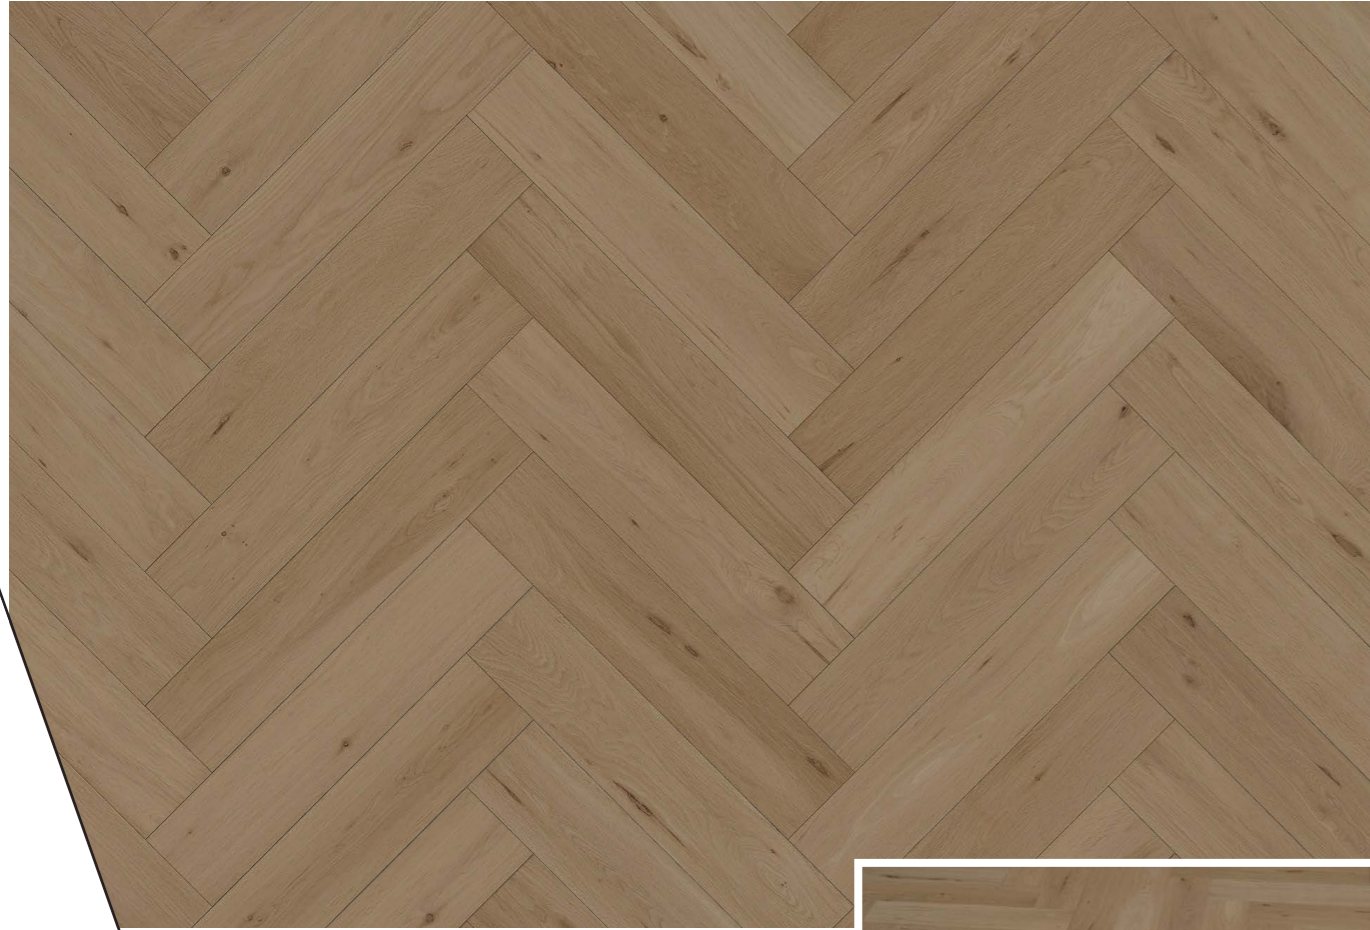

Belloria

Colección LIGNUM HERRINGBONE

Alba

Belloria

Ivoire

Marrone

Caja: 16 tablonos / 1.2 m²
Acabado: Barniz UV | Especie: Roble

Alba